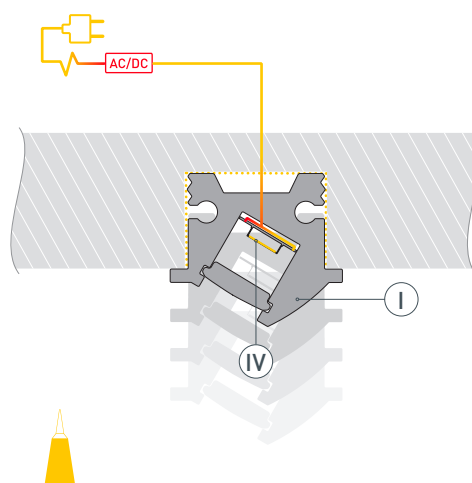

ПРИМЕНЕНИЕ

- Декоративное освещение.
- Контурная подсветка полок и ниш.
- Для светодиодных лент и линеек шириной до 5 мм.

5 мм

Встраиваемый

Серый графит

ПАРАМЕТРЫ

Артикул	045329
Модель	SL-BEVEL-H12-F13-2000 ANOD IRON GREY
Цвет	 серый графит
Покрытие	анодированное
Форма (сечение)	с накладным фланцем
Назначение	для контурной подсветки
Размеры профиля	2000×13.2×11.5 мм
Ширина площадки для лент	5 мм
Рассеиваемая (отводимая) тепловая мощность* на 1 м	17 Вт

* При использовании светодиодных лент и линеек.

ЧЕРТЕЖ

РУКОВОДСТВО ПО МОНТАЖУ ПРОФИЛЯ

Установка профиля на поверхность
Необходимые компоненты:

- 1** / Подготовьте на поверхности паз для установки профиля.
Выведите на поверхность кабель от источника питания для светодиодной ленты.

- 2** / Перед приклеиванием светодиодной ленты (IV) рекомендуется обезжирить поверхность профиля (I). Установите светодиодную ленту (IV) на профиль (I).

- 3** / Установите на профиль (I) экран (II). Пропустите кабель питания светодиодной ленты (IV) через отверстие в заглушке (III), затем установите заглушки (III) на профиль (I).

- 4** / Установите и зафиксируйте смонтированный профиль (I) в пазу с помощью клея-герметика. Подключите светодиодную ленту (IV) к источнику питания, строго соблюдая полярность, обозначенную на плате светодиодной ленты.
Максимально допустимая для подключения длина отрезка светодиодной ленты указана в инструкции к светодиодной ленте.
Для обеспечения равномерного свечения ленты по всей длине рекомендуется подавать питание на светодиодную ленту с двух сторон.