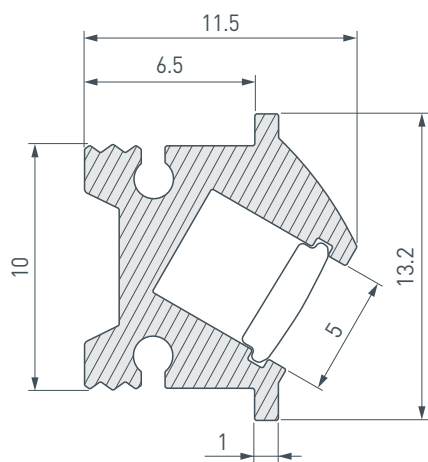

ПРИМЕНЕНИЕ

- Декоративное освещение.
- Контурная подсветка полок и ниш.
- Для светодиодных лент и линеек шириной до 5 мм.

5 мм

Встраиваемый

Серый графит

ПАРАМЕТРЫ

Артикул	045329
Модель	SL-BEVEL-H12-F13-2000 ANOD IRON GREY
Цвет	 серый графит
Покрытие	анодированное
Форма (сечение)	с накладным фланцем
Назначение	для контурной подсветки
Размеры профиля	2000×13.2×11.5 мм
Ширина площадки для лент	5 мм
Рассеиваемая (отводимая) тепловая мощность* на 1 м	17 Вт

* При использовании светодиодных лент и линеек.

ЧЕРТЕЖ

РУКОВОДСТВО ПО МОНТАЖУ ПРОФИЛЯ

Установка профиля на поверхность
Необходимые компоненты:

- 1** / Подготовьте на поверхности паз для установки профиля.
Выведите на поверхность кабель от источника питания для светодиодной ленты.

- 4** / Установите и зафиксируйте смонтированный профиль (I) в пазу с помощью клея-герметика. Подключите светодиодную ленту (IV) к источнику питания, строго соблюдая полярность, обозначенную на плате светодиодной ленты.
Максимально допустимая для подключения длина отрезка светодиодной ленты указана в инструкции к светодиодной ленте.
Для обеспечения равномерного свечения ленты по всей длине рекомендуется подавать питание на светодиодную ленту с двух сторон.