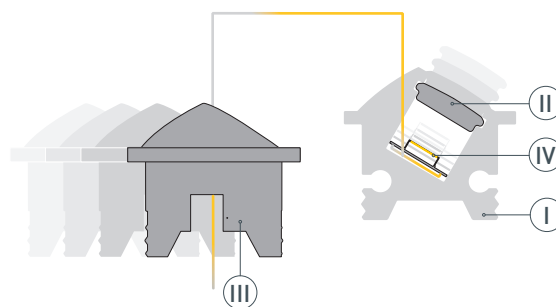

ПРИМЕНЕНИЕ

- Декоративное освещение.
- Контурная подсветка полок и ниш.
- Для светодиодных лент и линеек шириной до 5 мм.

5 мм

Встраиваемый

Серый графит

ПАРАМЕТРЫ

Артикул	045329
Модель	SL-BEVEL-H12-F13-2000 ANOD IRON GREY
Цвет	 серый графит
Покрытие	анодированное
Форма (сечение)	с накладным фланцем
Назначение	для контурной подсветки
Размеры профиля	2000×13.2×11.5 мм
Ширина площадки для лент	5 мм
Рассеиваемая (отводимая) тепловая мощность* на 1 м	17 Вт

* При использовании светодиодных лент и линеек.

ЧЕРТЕЖ

РУКОВОДСТВО ПО МОНТАЖУ ПРОФИЛЯ

Установка профиля на поверхность
Необходимые компоненты:

- 1** / Подготовьте на поверхности паз для установки профиля.
Выведите на поверхность кабель от источника питания для светодиодной ленты.

- 2** / Перед приклеиванием светодиодной ленты (IV) рекомендуется обезжирить поверхность профиля (I). Установите светодиодную ленту (IV) на профиль (I).

- 3** / Установите на профиль (I) экран (II). Пропустите кабель питания светодиодной ленты (IV) через отверстие в заглушке (III), затем установите заглушки (III) на профиль (I).

- 4** / Установите и зафиксируйте смонтированный профиль (I) в пазу с помощью клея-герметика. Подключите светодиодную ленту (IV) к источнику питания, строго соблюдая полярность, обозначенную на плате светодиодной ленты.
Максимально допустимая для подключения длина отрезка светодиодной ленты указана в инструкции к светодиодной ленте.
Для обеспечения равномерного свечения ленты по всей длине рекомендуется подавать питание на светодиодную ленту с двух сторон.